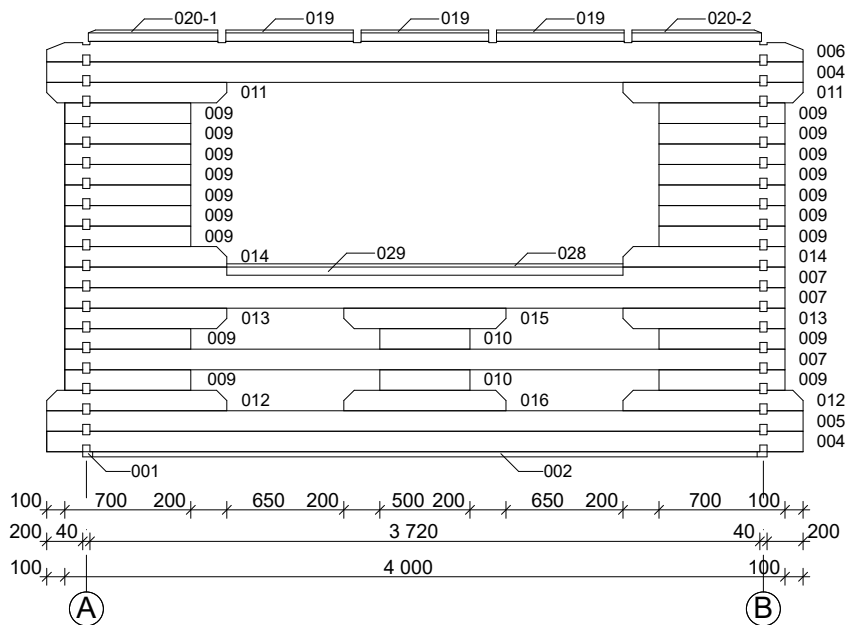

Ibiza 40

DE Alle angegebenen Maße sind ca.-Maße
EN All dimensions are approximate
NL Alle maten zijn circa maten
NO Alle vedlagte mål er ca
ES Todas las dimensiones son aproximadas
PT Todas as dimensões são aproximadas
PL Wszystkie wymiary są przybliżone
EE Kõik mõõdud on ligilähedased
IT Tutte le misure indicate sono circa
DK Alle angivne mål er ca.-mål
SE Samtliga mått är ungefärliga
FR Toutes les dimensions fournies sont approximatives

Ibiza 40 mm

Ibiza 40 mm - A; B; C; D

L-L

Ibiza 40 mm - Specification / Teilliste (1/2)

Nr.		 mm	 mm	 x	
001	Foundation beams / Fundamenthölzer		3800	2	
002			3690	2	
003			4200	2	
004			4200	9	
005			4200	3	
006			4200	2	
007			4000	9	
008			800	4	
009			700	78	
010			500	6	
011			1000	8	
012			1000	6	
013			900	6	
014			900	6	
015			900	3	
016			900	3	
017			800	2	
018				4200	2
019				708	6
020	 			719	4(2+2)
021	Rafter / Dachbalken		44x94	3239	4
022			44x85	1181	8(4+4)
023				1993	8(4+4)
024	Central fixing block / Zentral-Verbindungs-Holz			1	
025	Terrace board / Terrassendielen		--	--	
026	Storm braces / Sturmleisten 		2150	4	
027			M8 x 70	12	
028	Handrail / Handlauf	18 x 90	2200	3	
029		18 x 44	2200	6	

Ibiza 40 mm - Specification / Teiliste (2/2)

Nr.		 mm	 mm	 x		
030	Eavesboard / Traufenbrett	18x115	4440	4		
031			4405	4		
032			4201	4		
033			3997	4		
034			3793	4		
035			3590	4		
036			3386	4		
037			3182	4		
038			2978	4		
039			2774	4		
040			Roof boards / Dachbretter		2570	4
041					2366	4
042					2162	4
043					1959	4
044					1755	4
045					1551	4
046					1347	4
047					1143	4
048					939	4
049					735	4
050					531	4
051			328	1		
052			124	1		
053			4,0 x 40	40		
054			4,0 x 50	500		
055			5,0 x 70	50		
056			6,0 x 140	70		
057	Hat / Messing-Kugel			1		
058	Hitblock / Schlaghölzer 	40 x 114	300-400	1-3		

Ibiza 40 mm - Roof plan / Dachplan