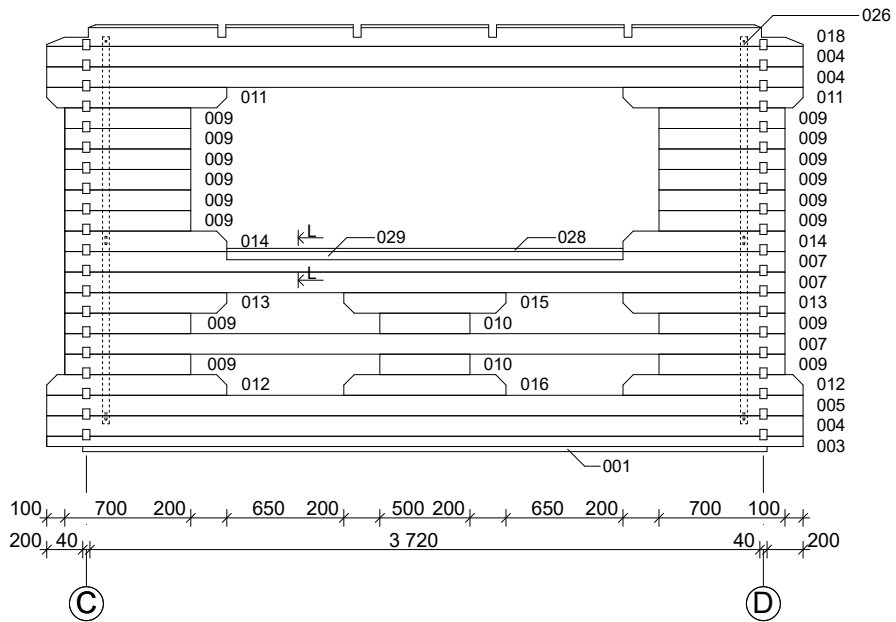

Ibiza 40

DE Alle angegebenen Maße sind ca.-Maße
EN All dimensions are approximate
NL Alle maten zijn circa maten
NO Alle vedlagte mål er ca
ES Todas las dimensiones son aproximadas
PT Todas as dimensões são aproximadas
PL Wszystkie wymiary są przybliżone
EE Kõik mõõdud on ligilähedased
IT Tutte le misure indicate sono circa
DK Alle angivne mål er ca.-mål
SE Samtliga mått är ungefärliga
FR Toutes les dimensions fournies sont approximatives

Ibiza 40 mm

Ibiza 40 mm - A; B; C; D

L-L

Ibiza 40 mm - Specification / Teilliste (1/2)

Nr.		 mm	 mm	 x	
001	Foundation beams / Fundamenthölzer		3800	2	
002			3690	2	
003			4200	2	
004			4200	9	
005			4200	3	
006			4200	2	
007			4000	9	
008			800	4	
009			700	78	
010			500	6	
011			1000	8	
012			1000	6	
013			900	6	
014			900	6	
015			900	3	
016			900	3	
017			800	2	
018				4200	2
019				708	6
020	 			719	4(2+2)
021	Rafter / Dachbalken		44x94	3239	4
022			44x85	1181	8(4+4)
023				1993	8(4+4)
024	Central fixing block / Zentral-Verbindungs-Holz			1	
025	Terrace board / Terrassendielen		--	--	
026	Storm braces / Sturmleisten 		2150	4	
027			M8 x 70	12	
028	Handrail / Handlauf	18 x 90	2200	3	
029		18 x 44	2200	6	

Ibiza 40 mm - Specification / Teiliste (2/2)

Nr.		 mm	 mm	 x		
030	Eavesboard / Traufenbrett	18x115	4440	4		
031			4405	4		
032			4201	4		
033			3997	4		
034			3793	4		
035			3590	4		
036			3386	4		
037			3182	4		
038			2978	4		
039			2774	4		
040			Roof boards / Dachbretter		2570	4
041					2366	4
042					2162	4
043					1959	4
044					1755	4
045					1551	4
046					1347	4
047					1143	4
048					939	4
049					735	4
050					531	4
051			328	1		
052			124	1		
053			4,0 x 40	40		
054			4,0 x 50	500		
055			5,0 x 70	50		
056			6,0 x 140	70		
057	Hat / Messing-Kugel			1		
058	Hitblock / Schlaghölzer 	40 x 114	300-400	1-3		

Ibiza 40 mm - Roof plan / Dachplan