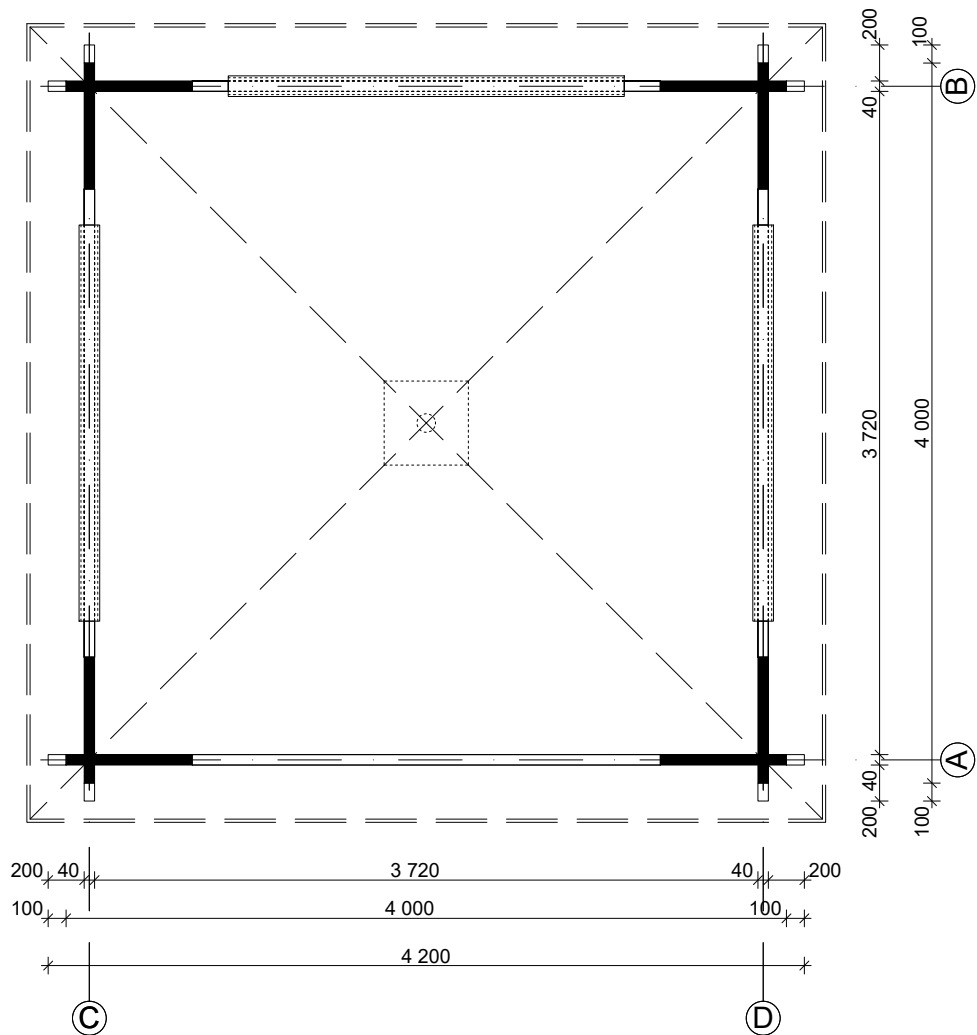

Ibiza 40

DE Alle angegebenen Maße sind ca.-Maße
EN All dimensions are approximate
NL Alle maten zijn circa maten
NO Alle vedlagte mål er ca
ES Todas las dimensiones son aproximadas
PT Todas as dimensões são aproximadas
PL Wszystkie wymiary są przybliżone
EE Kõik mõõdud on ligilähedased
IT Tutte le misure indicate sono circa
DK Alle angivne mål er ca.-mål
SE Samtliga mått är ungefärliga
FR Toutes les dimensions fournies sont approximatives

Ibiza 40 mm

Ibiza 40 mm - A; B; C; D

L-L

Ibiza 40 mm - Specification / Teilliste (1/2)

Nr.		 mm	 mm	 x	
001	Foundation beams / Fundamenthölzer		3800	2	
002			3690	2	
003			4200	2	
004			4200	9	
005			4200	3	
006			4200	2	
007			4000	9	
008			800	4	
009			700	78	
010			500	6	
011			1000	8	
012			1000	6	
013			900	6	
014			900	6	
015			900	3	
016			900	3	
017			800	2	
018				4200	2
019				708	6
020	 			719	4(2+2)
021	Rafter / Dachbalken		44x94	3239	4
022			44x85	1181	8(4+4)
023				1993	8(4+4)
024	Central fixing block / Zentral-Verbindungs-Holz			1	
025	Terrace board / Terrassendielen		--	--	
026	Storm braces / Sturmleisten 		2150	4	
027			M8 x 70	12	
028	Handrail / Handlauf	18 x 90	2200	3	
029		18 x 44	2200	6	

Ibiza 40 mm - Specification / Teiliste (2/2)

Nr.		 mm	 mm	 x		
030	Eavesboard / Traufenbrett	18x115	4440	4		
031			4405	4		
032			4201	4		
033			3997	4		
034			3793	4		
035			3590	4		
036			3386	4		
037			3182	4		
038			2978	4		
039			2774	4		
040			Roof boards / Dachbretter		2570	4
041					2366	4
042					2162	4
043					1959	4
044					1755	4
045					1551	4
046					1347	4
047					1143	4
048					939	4
049					735	4
050					531	4
051			328	1		
052			124	1		
053			4,0 x 40	40		
054			4,0 x 50	500		
055			5,0 x 70	50		
056			6,0 x 140	70		
057	Hat / Messing-Kugel			1		
058	Hitblock / Schlaghölzer 	40 x 114	300-400	1-3		

Ibiza 40 mm - Roof plan / Dachplan