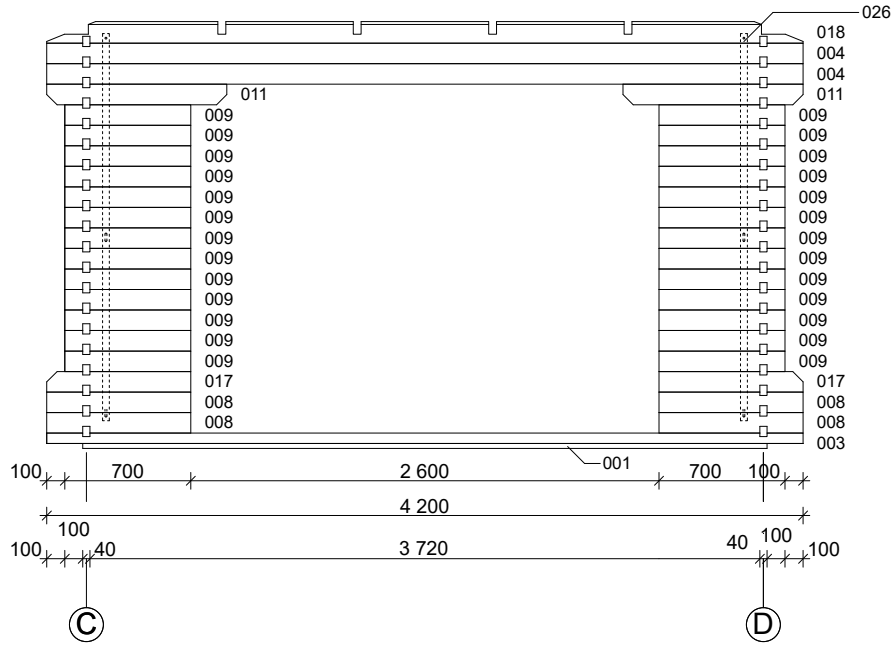

Ibiza 40

DE Alle angegebenen Maße sind ca.-Maße
EN All dimensions are approximate
NL Alle maten zijn circa maten
NO Alle vedlagte mål er ca
ES Todas las dimensiones son aproximadas
PT Todas as dimensões são aproximadas
PL Wszystkie wymiary są przybliżone
EE Kõik mõõdud on ligilähedased
IT Tutte le misure indicate sono circa
DK Alle angivne mål er ca.-mål
SE Samtliga mått är ungefärliga
FR Toutes les dimensions fournies sont approximatives

Ibiza 40 mm

Ibiza 40 mm - A; B; C; D

L-L

Ibiza 40 mm - Specification / Teilliste (1/2)

Nr.		 mm	 mm	 x	
001	Foundation beams / Fundamenthölzer		3800	2	
002			3690	2	
003			4200	2	
004			4200	9	
005			4200	3	
006			4200	2	
007			4000	9	
008			800	4	
009			700	78	
010			500	6	
011			1000	8	
012			1000	6	
013			900	6	
014			900	6	
015			900	3	
016			900	3	
017			800	2	
018				4200	2
019				708	6
020	 			719	4(2+2)
021	Rafter / Dachbalken		44x94	3239	4
022			44x85	1181	8(4+4)
023				1993	8(4+4)
024	Central fixing block / Zentral-Verbindungs-Holz			1	
025	Terrace board / Terrassendielen		--	--	
026	Storm braces / Sturmleisten 		2150	4	
027			M8 x 70	12	
028	Handrail / Handlauf	18 x 90	2200	3	
029		18 x 44	2200	6	

Ibiza 40 mm - Specification / Teiliste (2/2)

Nr.		 mm	 mm	 x		
030	Eavesboard / Traufenbrett	18x115	4440	4		
031			4405	4		
032			4201	4		
033			3997	4		
034			3793	4		
035			3590	4		
036			3386	4		
037			3182	4		
038			2978	4		
039			2774	4		
040			Roof boards / Dachbretter		2570	4
041					2366	4
042					2162	4
043					1959	4
044					1755	4
045					1551	4
046					1347	4
047					1143	4
048					939	4
049					735	4
050					531	4
051			328	1		
052			124	1		
053			4,0 x 40	40		
054			4,0 x 50	500		
055			5,0 x 70	50		
056			6,0 x 140	70		
057	Hat / Messing-Kugel			1		
058	Hitblock / Schlaghölzer 	40 x 114	300-400	1-3		

Ibiza 40 mm - Roof plan / Dachplan