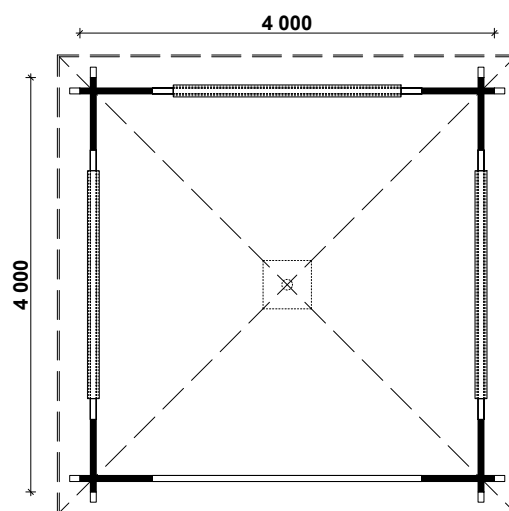

Ibiza 40

DE Alle angegebenen Maße sind ca.-Maße
EN All dimensions are approximate
NL Alle maten zijn circa maten
NO Alle vedlagte mål er ca
ES Todas las dimensiones son aproximadas
PT Todas as dimensões são aproximadas
PL Wszystkie wymiary są przybliżone
EE Kõik mõõdud on ligilähedased
IT Tutte le misure indicate sono circa
DK Alle angivne mål er ca.-mål
SE Samtliga mått är ungefärliga
FR Toutes les dimensions fournies sont approximatives

Ibiza 40 mm

Ibiza 40 mm - A; B; C; D

L-L

Ibiza 40 mm - Specification / Teilliste (1/2)

Nr.		 mm	 mm	 x	
001	Foundation beams / Fundamenthölzer		3800	2	
002			3690	2	
003			4200	2	
004			4200	9	
005			4200	3	
006			4200	2	
007			4000	9	
008			800	4	
009			700	78	
010			500	6	
011			1000	8	
012			1000	6	
013			900	6	
014			900	6	
015			900	3	
016			900	3	
017			800	2	
018				4200	2
019				708	6
020	 			719	4(2+2)
021	Rafter / Dachbalken		44x94	3239	4
022			44x85	1181	8(4+4)
023				1993	8(4+4)
024	Central fixing block / Zentral-Verbindungs-Holz			1	
025	Terrace board / Terrassendielen		--	--	
026	Storm braces / Sturmleisten 		2150	4	
027			M8 x 70	12	
028	Handrail / Handlauf	18 x 90	2200	3	
029		18 x 44	2200	6	

Ibiza 40 mm - Specification / Teiliste (2/2)

Nr.		 mm	 mm	 x		
030	Eavesboard / Traufenbrett	18x115	4440	4		
031			4405	4		
032			4201	4		
033			3997	4		
034			3793	4		
035			3590	4		
036			3386	4		
037			3182	4		
038			2978	4		
039			2774	4		
040			Roof boards / Dachbretter		2570	4
041					2366	4
042					2162	4
043					1959	4
044					1755	4
045					1551	4
046					1347	4
047					1143	4
048					939	4
049					735	4
050					531	4
051			328	1		
052			124	1		
053			4,0 x 40	40		
054			4,0 x 50	500		
055			5,0 x 70	50		
056			6,0 x 140	70		
057	Hat / Messing-Kugel			1		
058	Hitblock / Schlaghölzer 	40 x 114	300-400	1-3		

Ibiza 40 mm - Roof plan / Dachplan